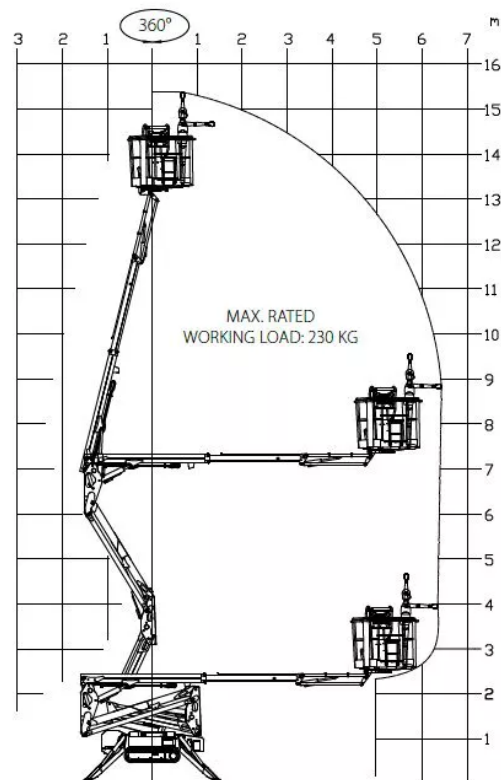

JLG X15J PLUS

Typ podnośnika: elektryczne / na gąsienicach

*Parametry techniczne podnośnika

Maksymalna wysokość robocza:	15.30 m
Maksymalna wysokość platformy:	13.30 m
Wymiary platformy:	1.34 x 0.69 m
Zasięg boczny:	6.60 m
Maksymalny udźwig:	230 kg (2 os.)
Szerokość transportowa z koszem:	1.34 m
Szerokość transportowa po zdemontowaniu kosza:	0.75 m
Długość transportowa:	4.02 m
Wysokość transportowa:	1.99 m
Zasilanie:	akumulatory litowo jonowe
Podpory stabilizujące:	regulowane mechaniczne
Waga:	ok. 1910 kg
Ogumienie:	gąsienice gumowe

*Parametry techniczne mogą różnić się od podanych w specyfikacji

WYNAJEM • SZKOLENIA • TRANSPORT • SERWIS • SPRZEDAŻ