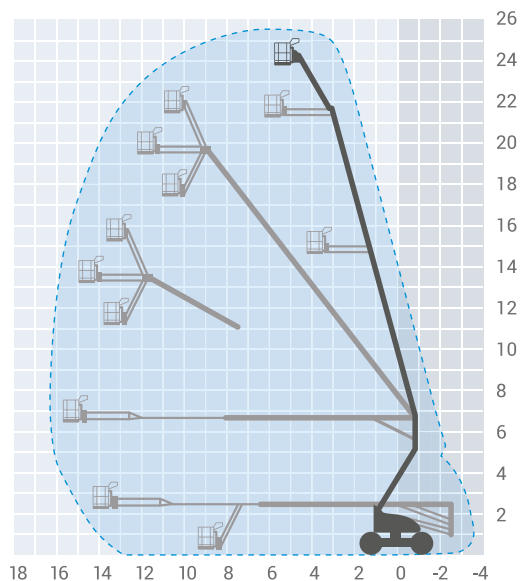

Haulotte HA260PX

typ podnośnika: teleskopowo-przegubowy spalinowy

miejsce pracy: na zewnątrz pomieszczeń

Dane techniczne podnośnika

wysokość robocza	25,60 m
wysokość platformy	23,60 m
wymiary platformy	1,80×0,80 m
zasięg boczny	16,20 m
maksymalny udźwig	230 kg
szerokość transportowa	2,38 m
długość transportowa	12,00 m
wysokość transportowa	2,71 m
zasilanie	silnik Diesla
napęd	4×4, 4WD
waga	ok. 15950 kg
ogumienie	czarne terenowe