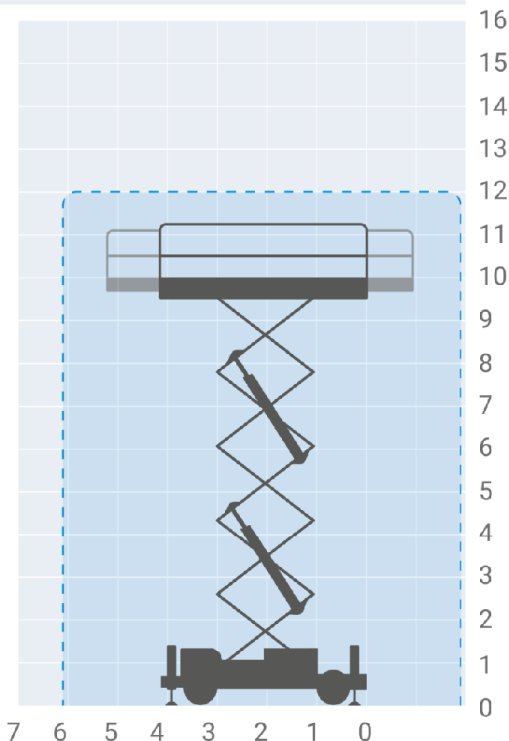

Haulotte H12 SX

typ podnośnika: nożycowy, spalinowy

miejsce pracy - na zewnątrz pomieszczeń

Dane techniczne podnośnika

wysokość robocza	12,00 m
wysokość platformy	10,00 m
wymiary platformy	3,91x1,89 m
dodatkowy wysuwany pomost	1,00 m oraz 1,10 m
maksymalny udźwig	700 kg
szerokość transportowa	2,25 m
długość transportowa	4,18 m
wysokość transportowa	2,59 m
wysokość przy złożonych barierkach	1,71 m
dodatkowe podpory stabilizujące	tak
zasilanie	silnik Diesla
napęd	4x4, 4WD
waga	ok. 5500 kg
ogumienie	czarne terenowe