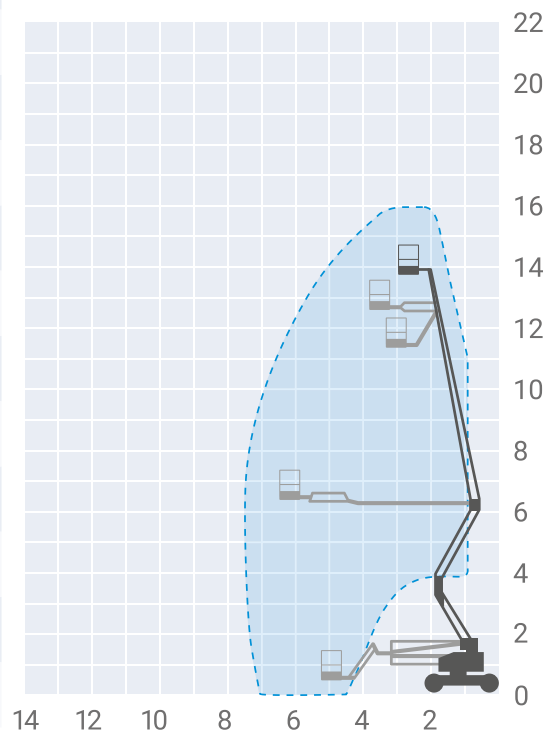

Genie Z-45/25

typ podnośnika: teleskopowo-przegubowy elektryczny

miejsce pracy: wewnątrz/na zewnątrz pomieszczeń

Dane techniczne podnośnika

wysokość robocza	15,80 m
wysokość platformy	13,80 m
wymiary platformy	1,83 × 0,76 m
zasięg boczny	7,70 m
maksymalny udźwig	227 kg
szerokość transportowa	1,79 m
długość transportowa	5,56 m
wysokość transportowa	2,00 m
zasilanie	akumulatory
napęd	2×4, 2WD
waga	ok. 7407 kg
ogumienie	szare niebrudzące