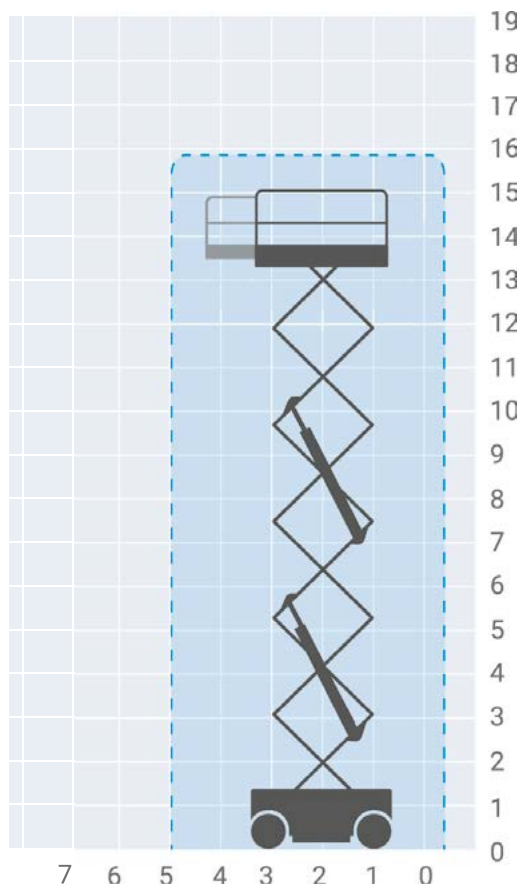

### Genie GS-4655

typ podnośnika: nożycowy elektryczny

miejsce pracy: wewnątrz/na zewnątrz pomieszczeń

#### Dane techniczne podnośnika

wysokość robocza	16,00 m
wysokość platformy	14,00 m
wymiary platformy	2,84x1,35 m
dodatkowy wysuwany pomost	1,20 m
maksymalny udźwig	350 kg
szerokość transportowa	1,40 m
długość transportowa	3,11 m
wysokość transportowa	2,77 m
wysokość przy złożonych barierkach	1,98 m
dodatkowe podpory stabilizujące	nie
zasilanie	akumulatory
napęd	2x4, 2WD
waga	ok. 3700 kg
ogumienie	szare niebrudzące