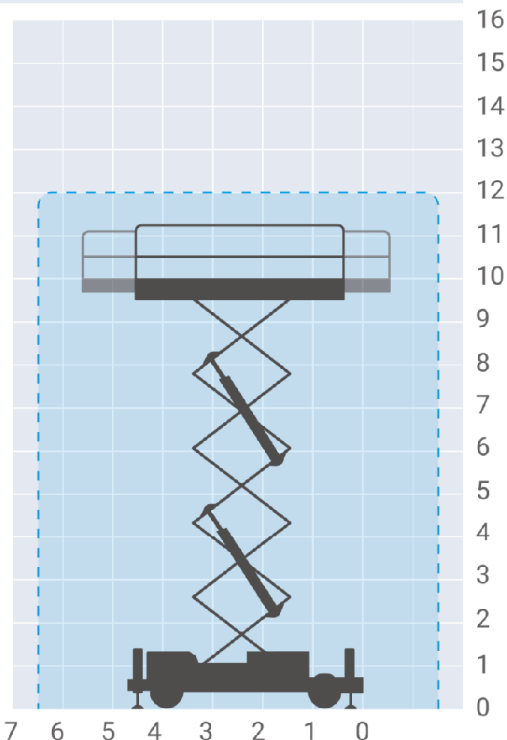

Genie GS-3384RT

typ podnośnika: nożycowy, spalinowy

miejsce pracy - na zewnątrz pomieszczeń

Dane techniczne podnośnika

wysokość robocza	12,00 m
wysokość platformy	10,00 m
wymiary platformy	3,98x1,86 m
dotychczasowy wysuwany pomost	1,52 m oraz 1,22 m
maksymalny udźwig	1134 kg
szerokość transportowa	2,13 m
długość transportowa	4,88 m
wysokość transportowa	2,68 m
wysokość przy złożonych barierkach	2,00 m
dotychczasowe podpory stabilizujące	tak
zasilanie	silnik Diesla
napęd	4x4, 4WD
waga	ok. 6650 kg
ogumienie	czarne terenowe