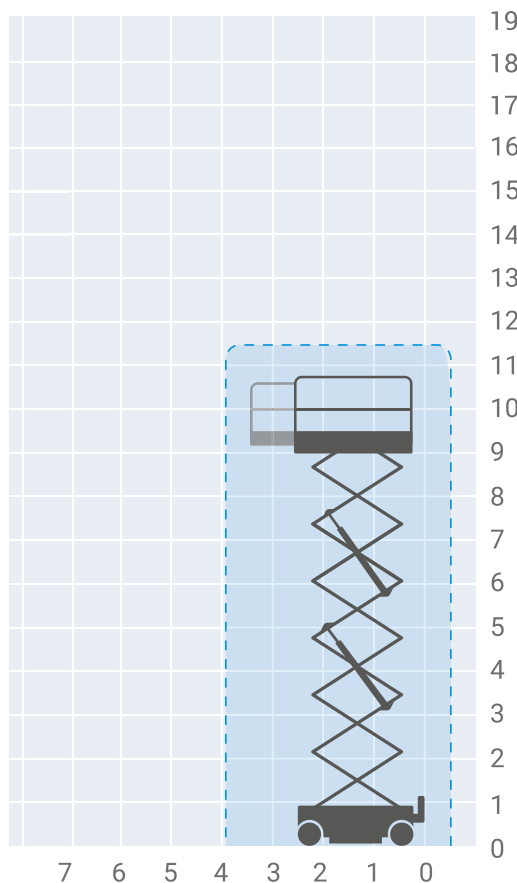

Genie GS-3232

typ podnośnika: nożycowy elektryczny

miejsce pracy: wewnątrz pomieszczeń

Dane techniczne podnośnika

wysokość robocza	11,50 m
wysokość platformy	9,50 m
wymiary platformy	2,26×0,81 m
dodatkowy wysuwany pomost	0,90 m
maksymalny udźwig	227 kg
szerokość transportowa	0,81 m
długość transportowa	2,44 m
wysokość transportowa	2,38 m
wysokość przy złożonych barierkach	2,03 m
dodatkowe podpory stabilizujące	tak
zasilanie	akumulatory
napęd	2×4, 2WD
waga	ok. 2352 kg
ogumienie	szare niebrudzące