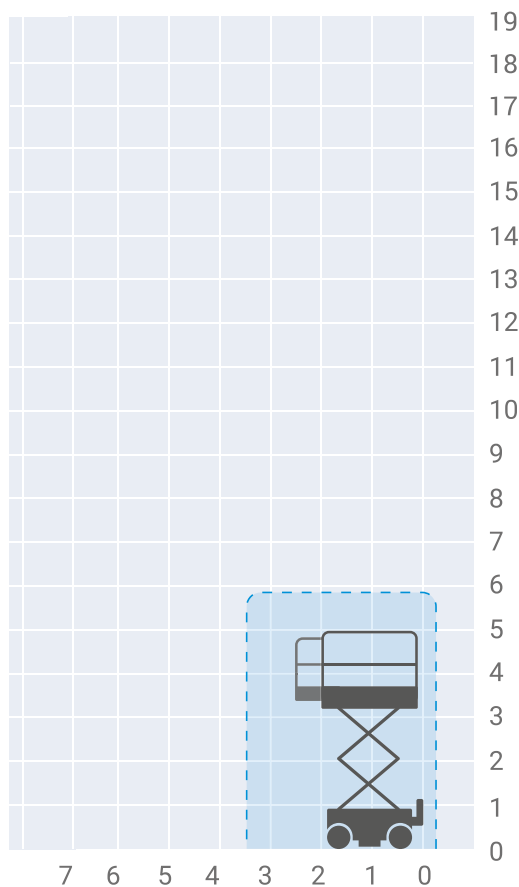

Genie GS-1330

typ podnośnika: nożycowy elektryczny

miejsce pracy: wewnątrz pomieszczeń

Dane techniczne podnośnika

wysokość robocza	5,90 m
wysokość platformy	3,90 m
wymiary platformy	1,26×0,67 m
dodatkowy wysuwany pomost	0,46 m
maksymalny udźwig	277 kg
szerokość transportowa	0,78 m
długość transportowa	1,41 m
wysokość transportowa	2,02 m
wysokość przy złożonych barierkach	1,68 m
dodatkowe podpory stabilizujące	nie
zasilanie	akumulatory
napęd	2×4, 2WD
waga	ok. 885 kg
ogumienie	szare niebrudzące